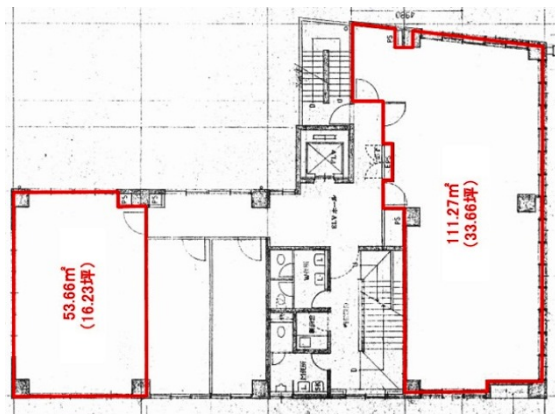

Lien久留米.BLDG 2階16.23坪

福岡県久留米市荘島町9-2

物件MAP

賃貸条件	
坪数	16.23坪
階数	2階 (201)
入居可能日	
ビル情報	
所在地	福岡県久留米市荘島町9-2
最寄り駅	JR鹿児島本線 久留米駅 徒歩8分
エリア	久留米エリア
竣工	1990年4月
耐震	新耐震基準
階数	地上5階
用途	事務所
構造	RC造
設備情報	
エレベーター	1基
空調	個別空調
OAフロア	OAフロア
基準階天井高	2,800mm
光ファイバー	有り
トイレ	男女別・室外
セキュリティ	有り
駐車場	無し