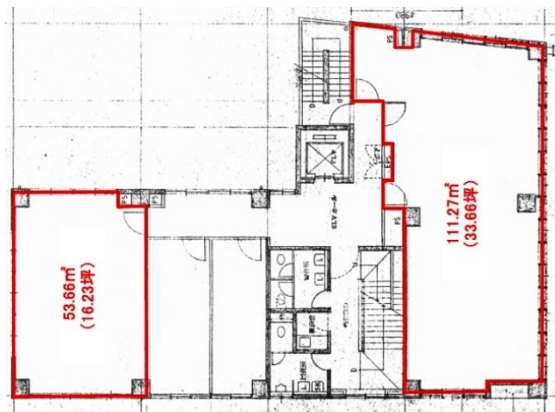

Lien久留米.BLDG 1階31.51坪

福岡県久留米市荘島町9-2

物件MAP

賃貸条件	
坪数	31.51坪
階数	1階 (101)
入居可能日	

ビル情報	
所在地	福岡県久留米市荘島町9-2
最寄り駅	JR鹿児島本線 久留米駅 徒歩8分
エリア	久留米エリア
竣工	1990年4月
耐震	新耐震基準
階数	地上5階
用途	事務所
構造	RC造

設備情報	
エレベーター	1基
空調	個別空調
OAフロア	OAフロア
基準階天井高	2,800mm
光ファイバー	有り
トイレ	男女別・室外
セキュリティ	有り
駐車場	無し