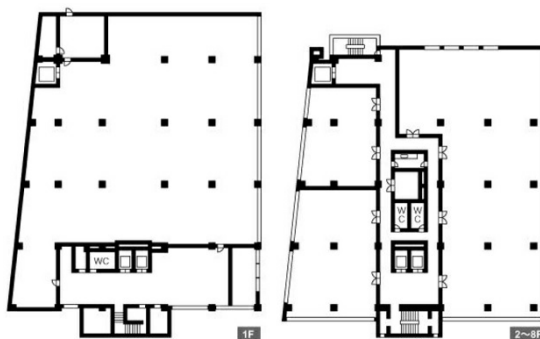

岐阜若宮町中駒ビル 1階2302.85坪

岐阜県岐阜市美園町2-21

物件MAP

賃貸条件	
坪数	2302.85坪
階数	1階
入居可能日	即日

ビル情報	
所在地	岐阜県岐阜市美園町2-21
最寄り駅	名鉄名古屋本線 名鉄岐阜駅 徒歩14分 JR東海道本線 岐阜駅 徒歩16分
エリア	岐阜
竣工	1971年8月
耐震	旧耐震基準
階数	地上8階 地下1階
用途	事務所/店舗
構造	S造

設備情報	
エレベーター	1基
空調	個別空調
OAフロア	その他
基準階天井高	
光ファイバー	無し
トイレ	調査中
セキュリティ	無し
駐車場	有り