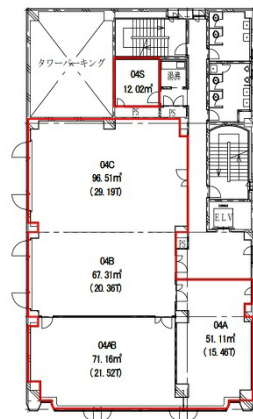

## 物件MAP

賃貸条件	
月額賃料	605,780円 (税別)
坪数	86.54坪
坪単価	7,000円 (税別)
共益費	173,080円
礼金	無し
敷金 (保証金)	12ヶ月
階数	4階
入居可能日	相談

ビル情報	
所在地	岐阜県岐阜市泉町41
最寄り駅	名鉄名古屋本線 名鉄岐阜駅 徒歩30分
エリア	岐阜
竣工	1989年6月
耐震	新耐震基準
階数	地上6階
用途	事務所
構造	RC造

設備情報	
エレベーター	1基
空調	個別空調
OAフロア	その他
基準階天井高	2,600mm
光ファイバー	有り
トイレ	男女別・室外
セキュリティ	有り
駐車場	有り