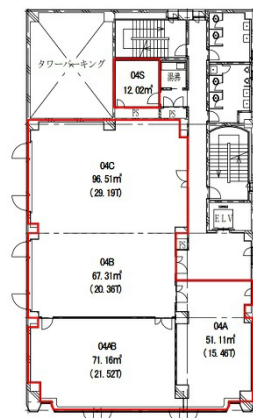

## 物件MAP

賃貸条件	
月額賃料	605,780円 (税別)
坪数	86.54坪
坪単価	7,000円 (税別)
共益費	173,080円
礼金	無し
敷金 (保証金)	12ヶ月
階数	4階
入居可能日	相談

ビル情報	
所在地	岐阜県岐阜市泉町41
最寄り駅	名鉄名古屋本線 名鉄岐阜駅 徒歩30分
エリア	岐阜
竣工	1989年6月
耐震	新耐震基準
階数	地上6階
用途	事務所
構造	RC造