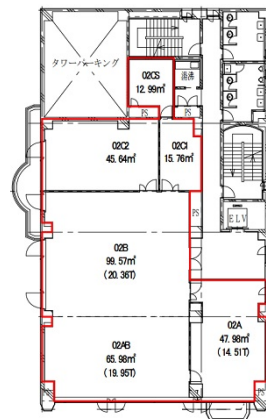

## 物件MAP

賃貸条件	
月額賃料	588,140円 (税別)
坪数	84.02坪
坪単価	7,000円 (税別)
共益費	168,040円
礼金	無し
敷金 (保証金)	12ヶ月
階数	2階
入居可能日	相談

ビル情報	
所在地	岐阜県岐阜市泉町41
最寄り駅	名鉄名古屋本線 名鉄岐阜駅 徒歩30分
エリア	岐阜
竣工	1989年6月
耐震	新耐震基準
階数	地上6階
用途	事務所
構造	RC造

設備情報	
エレベーター	1基
空調	個別空調
OAフロア	その他
基準階天井高	2,600mm
光ファイバー	有り
トイレ	男女別・室外
セキュリティ	有り
駐車場	有り