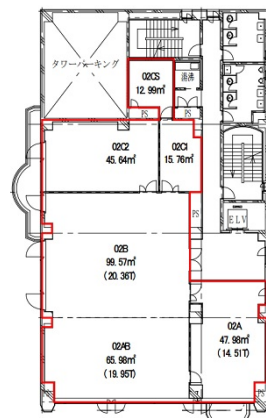

富士火災岐阜ビル 2階84.02坪

岐阜県岐阜市泉町41

物件MAP

賃貸条件	
月額賃料	588,140円 (税別)
坪数	84.02坪
坪単価	7,000円 (税別)
共益費	168,040円
礼金	無し
敷金 (保証金)	12ヶ月
階数	2階
入居可能日	相談

ビル情報	
所在地	岐阜県岐阜市泉町41
最寄り駅	名鉄名古屋本線 名鉄岐阜駅 徒歩30分
エリア	岐阜
竣工	1989年6月
耐震	新耐震基準
階数	地上6階
用途	事務所
構造	RC造