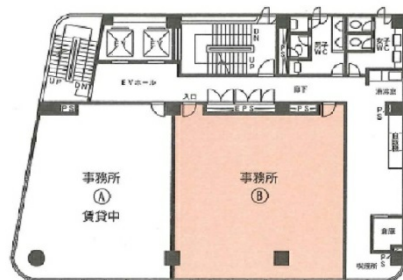

岐阜神田町ビル 2階56.31坪

岐阜県岐阜市神田町1-1-5

物件MAP

賃貸条件	
月額賃料	225,240円（税別）
坪数	56.31坪
坪単価	4,000円（税別）
共益費	56,310円
礼金	無し
敷金（保証金）	6ヶ月
階数	2階
入居可能日	相談

ビル情報	
所在地	岐阜県岐阜市神田町1-1-5
最寄り駅	名鉄名古屋本線 名鉄岐阜駅 徒歩18分
エリア	岐阜
竣工	1994年4月
耐震	新耐震基準
階数	地上8階
用途	事務所
構造	RC造

設備情報	
エレベーター	2基
空調	個別空調
OAフロア	OAフロア
基準階天井高	
光ファイバー	有り
トイレ	男女別・室外
セキュリティ	有り
駐車場	有り