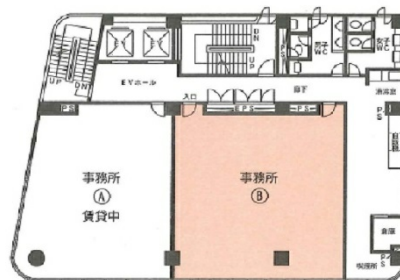

# 岐阜神田町ビル 2階56.31坪

岐阜県岐阜市神田町1-1-5

## 物件MAP

賃貸条件	
月額賃料	225,240円（税別）
坪数	56.31坪
坪単価	4,000円（税別）
共益費	56,310円
礼金	無し
敷金（保証金）	6ヶ月
階数	2階
入居可能日	相談

ビル情報	
所在地	岐阜県岐阜市神田町1-1-5
最寄り駅	名鉄名古屋本線 名鉄岐阜駅 徒歩18分
エリア	岐阜
竣工	1994年4月
耐震	新耐震基準
階数	地上8階
用途	事務所
構造	RC造

設備情報	
エレベーター	2基
空調	個別空調
OAフロア	OAフロア
基準階天井高	
光ファイバー	有り
トイレ	男女別・室外
セキュリティ	有り
駐車場	有り