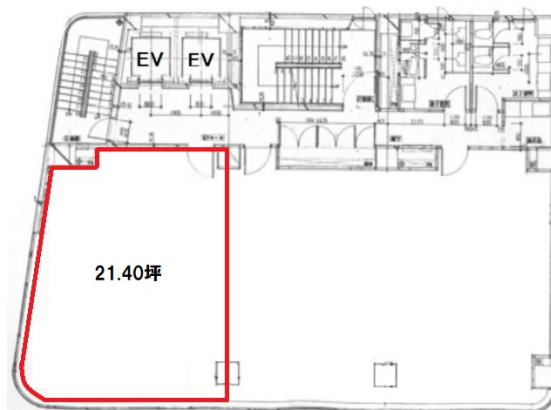

# 岐阜神田町ビル 4階21.4坪

岐阜県岐阜市神田町1-1-5

## 物件MAP

賃貸条件	
月額賃料	96,300円（税別）
坪数	21.4坪
坪単価	4,500円（税別）
共益費	21,400円
礼金	無し
敷金（保証金）	6ヶ月
階数	4階（A）
入居可能日	即日

ビル情報	
所在地	岐阜県岐阜市神田町1-1-5
最寄り駅	名鉄名古屋本線 名鉄岐阜駅 徒歩18分
エリア	岐阜
竣工	1994年4月
耐震	新耐震基準
階数	地上8階
用途	事務所
構造	RC造