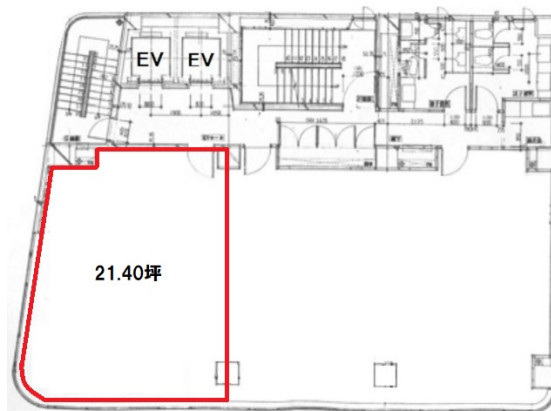

岐阜神田町ビル 4階21.4坪

岐阜県岐阜市神田町1-1-5

物件MAP

賃貸条件	
月額賃料	96,300円（税別）
坪数	21.4坪
坪単価	4,500円（税別）
共益費	21,400円
礼金	無し
敷金（保証金）	6ヶ月
階数	4階（A）
入居可能日	即日

ビル情報	
所在地	岐阜県岐阜市神田町1-1-5
最寄り駅	名鉄名古屋本線 名鉄岐阜駅 徒歩18分
エリア	岐阜
竣工	1994年4月
耐震	新耐震基準
階数	地上8階
用途	事務所
構造	RC造