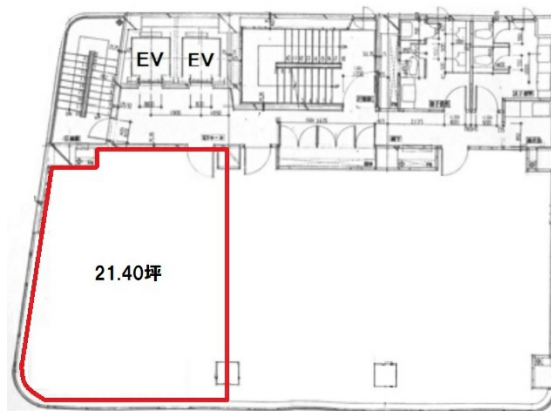

岐阜神田町ビル 5階21.4坪

岐阜県岐阜市神田町1-1-5

物件MAP

賃貸条件	
月額賃料	96,300円（税別）
坪数	21.4坪
坪単価	4,500円（税別）
共益費	21,400円
礼金	無し
敷金（保証金）	6ヶ月
階数	5階（A）
入居可能日	即日

ビル情報	
所在地	岐阜県岐阜市神田町1-1-5
最寄り駅	名鉄名古屋本線 名鉄岐阜駅 徒歩18分
エリア	岐阜
竣工	1994年4月
耐震	新耐震基準
階数	地上8階
用途	事務所
構造	RC造

設備情報	
エレベーター	2基
空調	個別空調
OAフロア	OAフロア
基準階天井高	
光ファイバー	有り
トイレ	男女別・室外
セキュリティ	有り
駐車場	有り