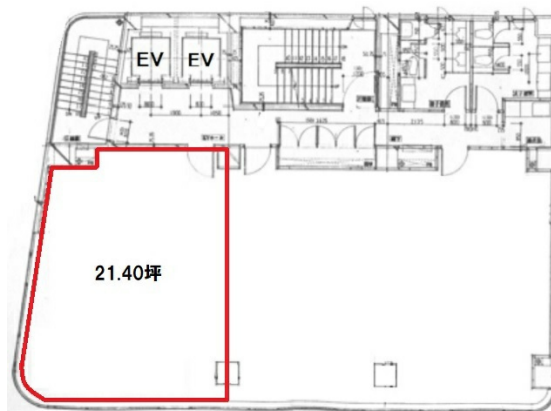

岐阜神田町ビル 5階21.4坪

岐阜県岐阜市神田町1-1-5

物件MAP

賃貸条件	
月額賃料	96,300円（税別）
坪数	21.4坪
坪単価	4,500円（税別）
共益費	21,400円
礼金	無し
敷金（保証金）	6ヶ月
階数	5階（A）
入居可能日	即日

ビル情報	
所在地	岐阜県岐阜市神田町1-1-5
最寄り駅	名鉄名古屋本線 名鉄岐阜駅 徒歩18分
エリア	岐阜
竣工	1994年4月
耐震	新耐震基準
階数	地上8階
用途	事務所
構造	RC造