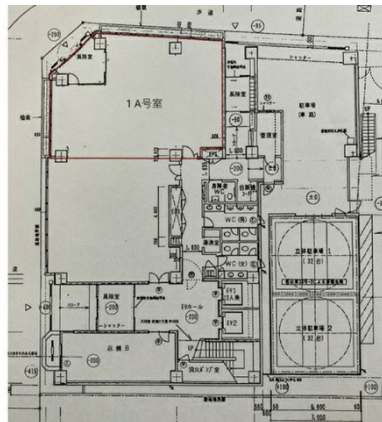

# フロンティア丸杉ビル 1階39.39坪

岐阜県岐阜市金町8-1

## 物件MAP

賃貸条件	
坪数	39.39坪
階数	1階 (A・先行有)
入居可能日	相談

ビル情報	
所在地	岐阜県岐阜市金町8-1
最寄り駅	JR東海道本線 岐阜駅 徒歩4分 名鉄名古屋本線 名鉄岐阜駅 徒歩7分
エリア	岐阜
竣工	1998年1月
耐震	新耐震基準
階数	地上9階 地下1階
用途	事務所/店舗
構造	SRC造

設備情報	
エレベーター	2基
空調	個別空調
OAフロア	OAフロア
基準階天井高	
光ファイバー	有り
トイレ	男女別・室外
セキュリティ	有り
駐車場	有り