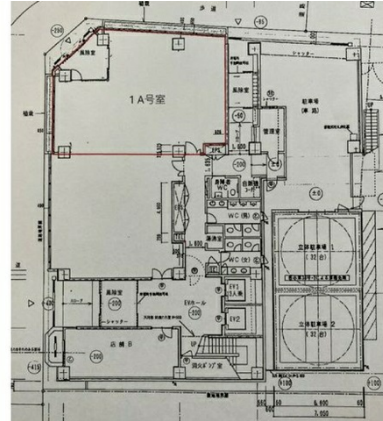

フロンティア丸杉ビル 1階39.39坪

岐阜県岐阜市金町8-1

物件MAP

賃貸条件	
坪数	39.39坪
階数	1階 (A・先行有)
入居可能日	相談
ビル情報	
所在地	岐阜県岐阜市金町8-1
最寄り駅	JR東海道本線 岐阜駅 徒歩4分 名鉄名古屋本線 名鉄岐阜駅 徒歩7分
エリア	岐阜
竣工	1998年1月
耐震	新耐震基準
階数	地上9階 地下1階
用途	事務所/店舗
構造	SRC造
設備情報	
エレベーター	2基
空調	個別空調
OAフロア	OAフロア
基準階天井高	
光ファイバー	有り
トイレ	男女別・室外
セキュリティ	有り
駐車場	有り