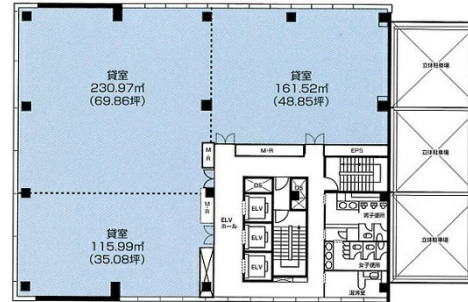

ニッセイ岐阜ビル 3階35.05坪

岐阜県岐阜市金町6-6

物件MAP

賃貸条件	
月額賃料	相談
坪数	35.05坪
坪単価	相談
共益費	賃料に含む
礼金	無し
敷金 (保証金)	12ヶ月
階数	3階
入居可能日	相談

ビル情報	
所在地	岐阜県岐阜市金町6-6
最寄り駅	名鉄名古屋本線 名鉄岐阜駅 徒歩10分 JR東海道本線 岐阜駅 徒歩8分
エリア	岐阜
竣工	1998年12月
耐震	新耐震基準
階数	地上11階 地下1階
用途	事務所
構造	S造

設備情報	
エレベーター	3基
空調	個別空調
OAフロア	OAフロア
基準階天井高	2,600mm
光ファイバー	有り
トイレ	男女別・室外
セキュリティ	有り
駐車場	有り