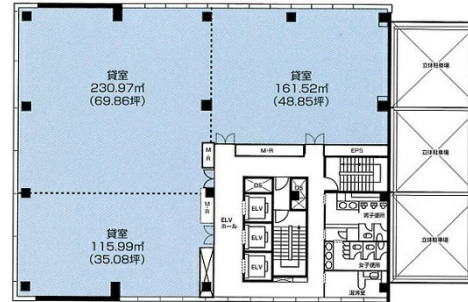

ニッセイ岐阜ビル 9階85.19坪

岐阜県岐阜市金町6-6

物件MAP

賃貸条件	
坪数	85.19坪
階数	9階
入居可能日	
ビル情報	
所在地	岐阜県岐阜市金町6-6
最寄り駅	名鉄名古屋本線 名鉄岐阜駅 徒歩10分 JR東海道本線 岐阜駅 徒歩8分
エリア	岐阜
竣工	1998年12月
耐震	新耐震基準
階数	地上11階 地下1階
用途	事務所
構造	S造
設備情報	
エレベーター	3基
空調	個別空調
OAフロア	OAフロア
基準階天井高	2,600mm
光ファイバー	有り
トイレ	男女別・室外
セキュリティ	有り
駐車場	有り