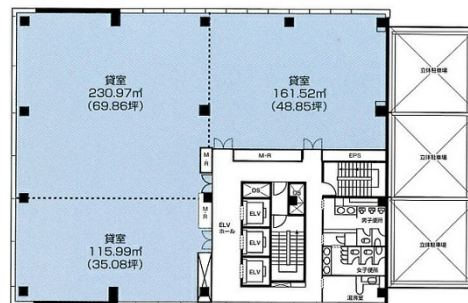

ニッセイ岐阜ビル 5階45.72坪

岐阜県岐阜市金町6-6

物件MAP

| 賃貸条件 | |
|-------|--------|
| 坪数 | 45.72坪 |
| 階数 | 5階 |
| 入居可能日 | |

| ビル情報 | |
|------|---|
| 所在地 | 岐阜県岐阜市金町6-6 |
| 最寄り駅 | 名鉄名古屋本線 名鉄岐阜駅 徒歩10分 JR東海道本線 岐阜駅 徒歩8分 |
| エリア | 岐阜 |
| 竣工 | 1998年12月 |
| 耐震 | 新耐震基準 |
| 階数 | 地上11階 地下1階 |
| 用途 | 事務所 |
| 構造 | S造 |

| 設備情報 | |
|--------|---------|
| エレベーター | 3基 |
| 空調 | 個別空調 |
| OAフロア | OAフロア |
| 基準階天井高 | 2,600mm |
| 光ファイバー | 有り |
| トイレ | 男女別・室外 |
| セキュリティ | 有り |
| 駐車場 | 有り |