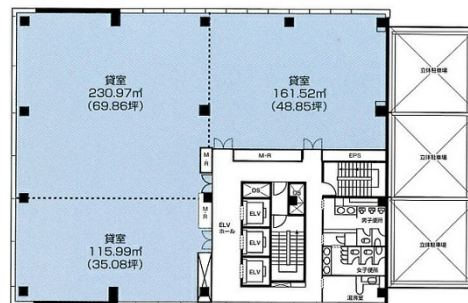

## 物件MAP

賃貸条件	
坪数	45.72坪
階数	5階
入居可能日	

ビル情報	
所在地	岐阜県岐阜市金町6-6
最寄り駅	名鉄名古屋本線 名鉄岐阜駅 徒歩10分 JR東海道本線 岐阜駅 徒歩8分
エリア	岐阜
竣工	1998年12月
耐震	新耐震基準
階数	地上11階 地下1階
用途	事務所
構造	S造

設備情報	
エレベーター	3基
空調	個別空調
OAフロア	OAフロア
基準階天井高	2,600mm
光ファイバー	有り
トイレ	男女別・室外
セキュリティ	有り
駐車場	有り