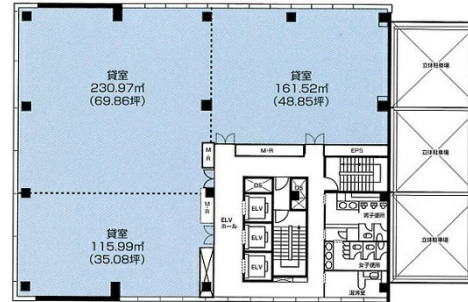

## 物件MAP

賃貸条件	
月額賃料	相談
坪数	25.51坪
坪単価	相談
共益費	賃料に含む
礼金	無し
敷金 (保証金)	12ヶ月
階数	2階 (分割案)
入居可能日	相談

ビル情報	
所在地	岐阜県岐阜市金町6-6
最寄り駅	名鉄名古屋本線 名鉄岐阜駅 徒歩10分 JR東海道本線 岐阜駅 徒歩8分
エリア	岐阜
竣工	1998年12月
耐震	新耐震基準
階数	地上11階 地下1階
用途	事務所
構造	S造

設備情報	
エレベーター	3基
空調	個別空調
OAフロア	OAフロア
基準階天井高	2,600mm
光ファイバー	有り
トイレ	男女別・室外
セキュリティ	有り
駐車場	有り