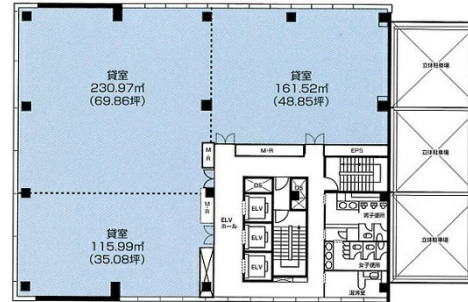

ニッセイ岐阜ビル 2階25.51坪

岐阜県岐阜市金町6-6

物件MAP

賃貸条件	
月額賃料	相談
坪数	25.51坪
坪単価	相談
共益費	賃料に含む
礼金	無し
敷金（保証金）	12ヶ月
階数	2階（分割案）
入居可能日	相談

ビル情報	
所在地	岐阜県岐阜市金町6-6
最寄り駅	名鉄名古屋本線 名鉄岐阜駅 徒歩10分 JR東海道本線 岐阜駅 徒歩8分
エリア	岐阜
竣工	1998年12月
耐震	新耐震基準
階数	地上11階 地下1階
用途	事務所
構造	S造

設備情報	
エレベーター	3基
空調	個別空調
OAフロア	OAフロア
基準階天井高	2,600mm
光ファイバー	有り
トイレ	男女別・室外
セキュリティ	有り
駐車場	有り

事務所移転の簡単検索サイト

Quick Service

クイックサービス

ニッセイ岐阜ビル 2階25.51坪 岐阜県岐阜市金町6-6

岐阜（ビルID：0001716）の賃貸オフィス

貸事務所・レンタルオフィス・オフィス移転なら**QuickService**