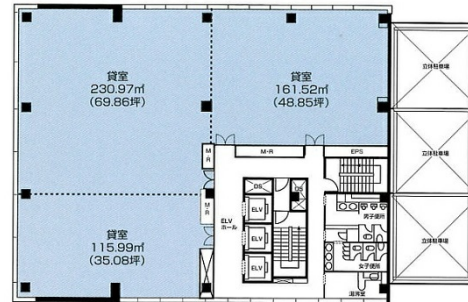

ニッセイ岐阜ビル 2階23.16坪

岐阜県岐阜市金町6-6

物件MAP

賃貸条件	
月額賃料	相談
坪数	23.16坪
坪単価	相談
共益費	賃料に含む
礼金	無し
敷金（保証金）	12ヶ月
階数	2階（分割案）
入居可能日	相談

ビル情報	
所在地	岐阜県岐阜市金町6-6
最寄り駅	名鉄名古屋本線 名鉄岐阜駅 徒歩10分 JR東海道本線 岐阜駅 徒歩8分
エリア	岐阜
竣工	1998年12月
耐震	新耐震基準
階数	地上11階 地下1階
用途	事務所
構造	S造

設備情報	
エレベーター	3基
空調	個別空調
OAフロア	OAフロア
基準階天井高	2,600mm
光ファイバー	有り
トイレ	男女別・室外
セキュリティ	有り
駐車場	有り

事務所移転の簡単検索サイト

Quick Service

クイックサービス

ニッセイ岐阜ビル 2階23.16坪 岐阜県岐阜市金町6-6

岐阜（ビルID：0001716）の賃貸オフィス

貸事務所・レンタルオフィス・オフィス移転ならQuickService