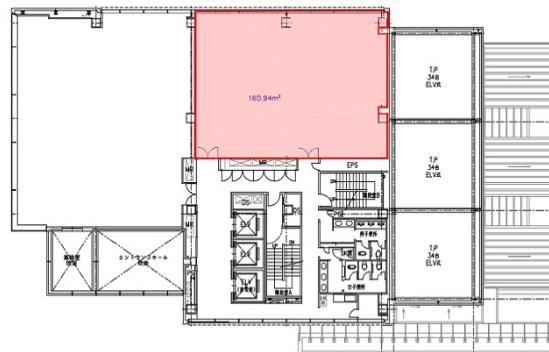

ニッセイ岐阜ビル 2階48.68坪

岐阜県岐阜市金町6-6

物件MAP

賃貸条件	
月額賃料	相談
坪数	48.68坪
坪単価	相談
共益費	賃料に含む
礼金	無し
敷金（保証金）	12ヶ月
階数	2階
入居可能日	2024年6月

ビル情報	
所在地	岐阜県岐阜市金町6-6
最寄り駅	名鉄名古屋本線 名鉄岐阜駅 徒歩10分 JR東海道本線 岐阜駅 徒歩8分
エリア	岐阜
竣工	1998年12月
耐震	新耐震基準
階数	地上11階 地下1階
用途	事務所
構造	S造

設備情報	
エレベーター	3基
空調	個別空調
OAフロア	OAフロア
基準階天井高	2,600mm
光ファイバー	有り
トイレ	男女別・室外
セキュリティ	有り
駐車場	有り

事務所移転の簡単検索サイト

Quick Service

クイックサービス

ニッセイ岐阜ビル 2階48.68坪 岐阜県岐阜市金町6-6

岐阜（ビルID：0001716）の賃貸オフィス

貸事務所・レンタルオフィス・オフィス移転ならQuickService