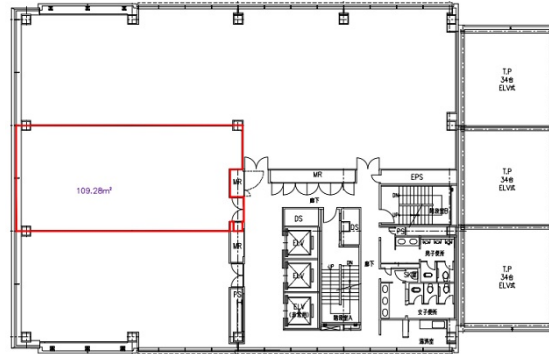

## 物件MAP

賃貸条件	
坪数	33.05坪
階数	9階
入居可能日	

ビル情報	
所在地	岐阜県岐阜市金町6-6
最寄り駅	名鉄名古屋本線 名鉄岐阜駅 徒歩10分 JR東海道本線 岐阜駅 徒歩8分
エリア	岐阜
竣工	1998年12月
耐震	新耐震基準
階数	地上11階 地下1階
用途	事務所
構造	S造

設備情報	
エレベーター	3基
空調	個別空調
OAフロア	OAフロア
基準階天井高	2,600mm
光ファイバー	有り
トイレ	男女別・室外
セキュリティ	有り
駐車場	有り