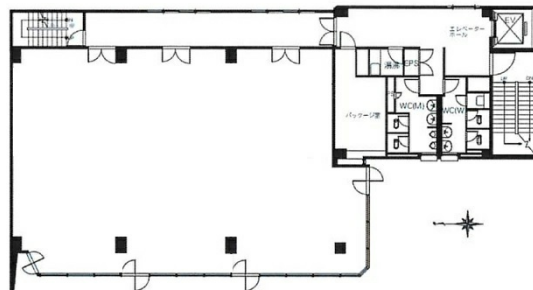

プライム岐阜金町（旧：朝日生命岐阜ビル） 5階22.42坪

岐阜県岐阜市金町1-4

物件MAP

賃貸条件	
月額賃料	179,360円（税別）
坪数	22.42坪
坪単価	8,000円（税別）
共益費	賃料に含む
礼金	無し
敷金（保証金）	6ヶ月
階数	5階（503）
入居可能日	相談

ビル情報	
所在地	岐阜県岐阜市金町1-4
最寄り駅	JR東海道本線 岐阜駅 徒歩15分
エリア	岐阜
竣工	1974年3月
耐震	耐震補強済
階数	地上6階
用途	事務所
構造	RC造

設備情報	
エレベーター	1基
空調	セントラル空調
OAフロア	
基準階天井高	2,700mm
光ファイバー	有り
トイレ	男女別・室外
セキュリティ	有り
駐車場	有り