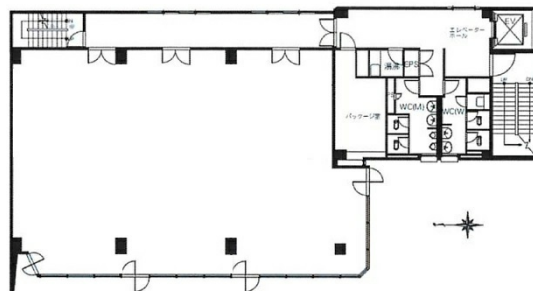

プライム岐阜金町（旧：朝日生命岐阜ビル） 5階22.42坪

岐阜県岐阜市金町1-4

物件MAP

賃貸条件	
月額賃料	179,360円（税別）
坪数	22.42坪
坪単価	8,000円（税別）
共益費	賃料に含む
礼金	無し
敷金（保証金）	6ヶ月
階数	5階（503）
入居可能日	相談

ビル情報	
所在地	岐阜県岐阜市金町1-4
最寄り駅	JR東海道本線 岐阜駅 徒歩15分
エリア	岐阜
竣工	1974年3月
耐震	耐震補強済
階数	地上6階
用途	事務所
構造	RC造