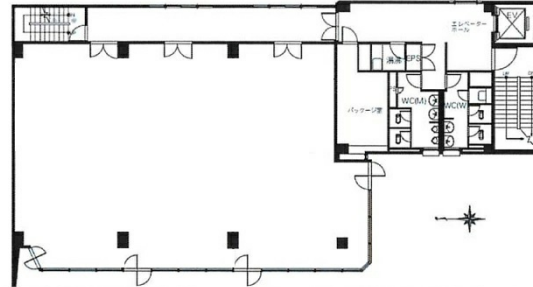

## 物件MAP

| 賃貸条件    |              |
|---------|--------------|
| 月額賃料    | 205,200円（税別） |
| 坪数      | 25.65坪       |
| 坪単価     | 8,000円（税別）   |
| 共益費     | 賃料に含む        |
| 礼金      | 無し           |
| 敷金（保証金） | 6ヶ月          |
| 階数      | 4階（401）      |
| 入居可能日   | 相談           |