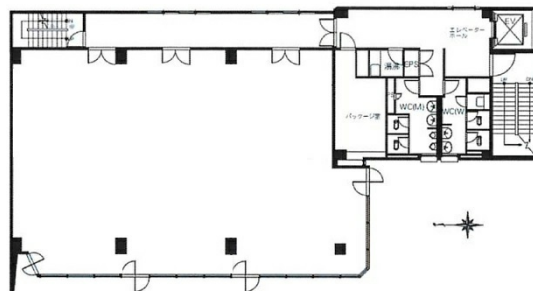

プライム岐阜金町（旧：朝日生命岐阜ビル） 4階25.65坪

岐阜県岐阜市金町1-4

物件MAP

| 賃貸条件 | |
|---------|--------------|
| 月額賃料 | 205,200円（税別） |
| 坪数 | 25.65坪 |
| 坪単価 | 8,000円（税別） |
| 共益費 | 賃料に含む |
| 礼金 | 無し |
| 敷金（保証金） | 6ヶ月 |
| 階数 | 4階（401） |
| 入居可能日 | 相談 |