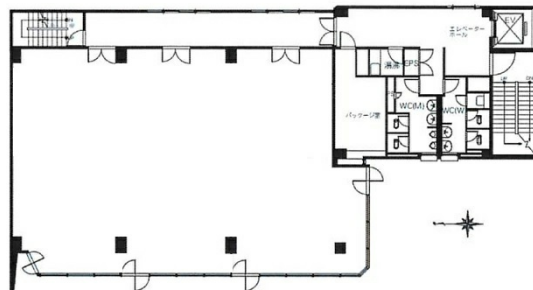

プライム岐阜金町（旧：朝日生命岐阜ビル） 6階22.42坪

岐阜県岐阜市金町1-4

物件MAP

賃貸条件	
月額賃料	168,150円（税別）
坪数	22.42坪
坪単価	7,500円（税別）
共益費	賃料に含む
礼金	無し
敷金（保証金）	6ヶ月
階数	6階（603）
入居可能日	相談

ビル情報	
所在地	岐阜県岐阜市金町1-4
最寄り駅	JR東海道本線 岐阜駅 徒歩15分
エリア	岐阜
竣工	1974年3月
耐震	耐震補強済
階数	地上6階
用途	事務所
構造	RC造

設備情報	
エレベーター	1基
空調	セントラル空調
OAフロア	
基準階天井高	2,700mm
光ファイバー	有り
トイレ	男女別・室外
セキュリティ	有り
駐車場	有り