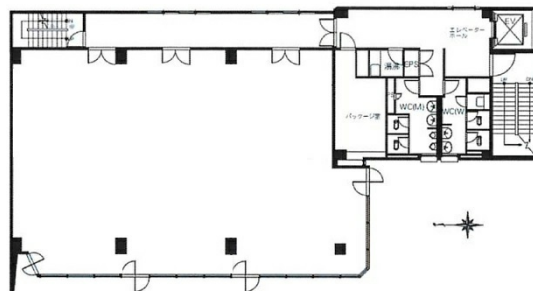

プライム岐阜金町（旧：朝日生命岐阜ビル） 6階22.42坪

岐阜県岐阜市金町1-4

物件MAP

賃貸条件	
月額賃料	168,150円（税別）
坪数	22.42坪
坪単価	7,500円（税別）
共益費	賃料に含む
礼金	無し
敷金（保証金）	6ヶ月
階数	6階（603）
入居可能日	相談

ビル情報	
所在地	岐阜県岐阜市金町1-4
最寄り駅	JR東海道本線 岐阜駅 徒歩15分
エリア	岐阜
竣工	1974年3月
耐震	耐震補強済
階数	地上6階
用途	事務所
構造	RC造