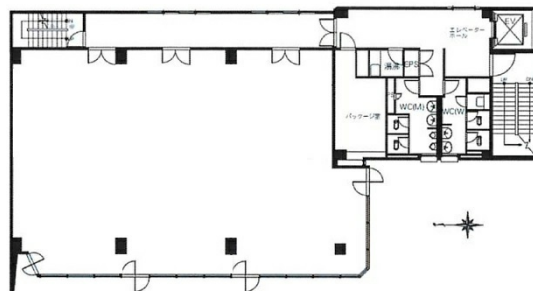

プライム岐阜金町（旧：朝日生命岐阜ビル） 6階23.56坪

岐阜県岐阜市金町1-4

物件MAP

賃貸条件	
月額賃料	176,700円（税別）
坪数	23.56坪
坪単価	7,500円（税別）
共益費	賃料に含む
礼金	無し
敷金（保証金）	6ヶ月
階数	6階（602）
入居可能日	相談

ビル情報	
所在地	岐阜県岐阜市金町1-4
最寄り駅	JR東海道本線 岐阜駅 徒歩15分
エリア	岐阜
竣工	1974年3月
耐震	耐震補強済
階数	地上6階
用途	事務所
構造	RC造

設備情報	
エレベーター	1基
空調	セントラル空調
OAフロア	
基準階天井高	2,700mm
光ファイバー	有り
トイレ	男女別・室外
セキュリティ	有り
駐車場	有り