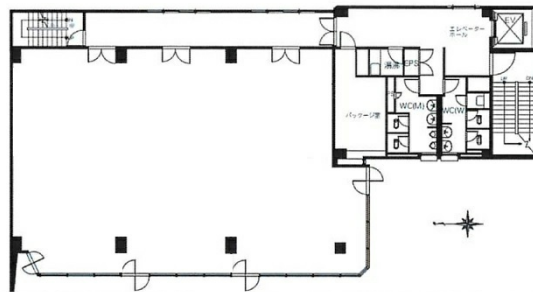

プライム岐阜金町（旧：朝日生命岐阜ビル） 6階23.56坪

岐阜県岐阜市金町1-4

物件MAP

賃貸条件	
月額賃料	176,700円（税別）
坪数	23.56坪
坪単価	7,500円（税別）
共益費	賃料に含む
礼金	無し
敷金（保証金）	6ヶ月
階数	6階（602）
入居可能日	相談

ビル情報	
所在地	岐阜県岐阜市金町1-4
最寄り駅	JR東海道本線 岐阜駅 徒歩15分
エリア	岐阜
竣工	1974年3月
耐震	耐震補強済
階数	地上6階
用途	事務所
構造	RC造