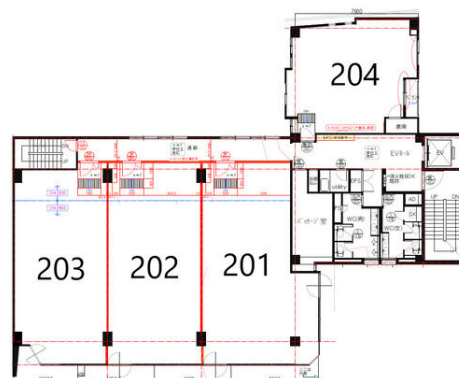

プライム岐阜金町（旧：朝日生命岐阜ビル） 2階23.56坪

岐阜県岐阜市金町1-4

物件MAP

賃貸条件	
月額賃料	188,480円（税別）
坪数	23.56坪
坪単価	8,000円（税別）
共益費	賃料に含む
礼金	無し
敷金（保証金）	6ヶ月
階数	2階（202）
入居可能日	相談

ビル情報	
所在地	岐阜県岐阜市金町1-4
最寄り駅	JR東海道本線 岐阜駅 徒歩15分
エリア	岐阜
竣工	1974年3月
耐震	耐震補強済
階数	地上6階
用途	事務所
構造	RC造

設備情報	
エレベーター	1基
空調	セントラル空調
OAフロア	
基準階天井高	2,700mm
光ファイバー	有り
トイレ	男女別・室外
セキュリティ	有り
駐車場	有り