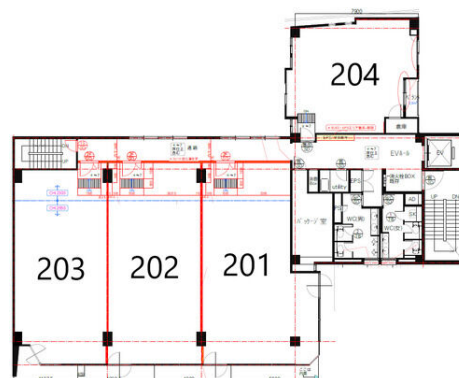

# プライム岐阜金町（旧：朝日生命岐阜ビル） 2階23.56坪

岐阜県岐阜市金町1-4

## 物件MAP

賃貸条件	
月額賃料	188,480円（税別）
坪数	23.56坪
坪単価	8,000円（税別）
共益費	賃料に含む
礼金	無し
敷金（保証金）	6ヶ月
階数	2階（202）
入居可能日	相談

ビル情報	
所在地	岐阜県岐阜市金町1-4
最寄り駅	JR東海道本線 岐阜駅 徒歩15分
エリア	岐阜
竣工	1974年3月
耐震	耐震補強済
階数	地上6階
用途	事務所
構造	RC造

設備情報	
エレベーター	1基
空調	セントラル空調
OAフロア	
基準階天井高	2,700mm
光ファイバー	有り
トイレ	男女別・室外
セキュリティ	有り
駐車場	有り