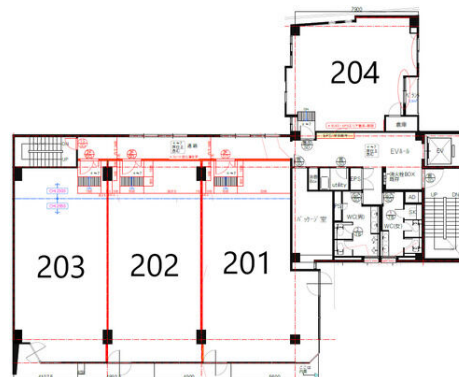

プライム岐阜金町（旧：朝日生命岐阜ビル） 2階22.42坪

岐阜県岐阜市金町1-4

物件MAP

賃貸条件	
月額賃料	179,360円（税別）
坪数	22.42坪
坪単価	8,000円（税別）
共益費	賃料に含む
礼金	無し
敷金（保証金）	6ヶ月
階数	2階（203）
入居可能日	相談

ビル情報	
所在地	岐阜県岐阜市金町1-4
最寄り駅	JR東海道本線 岐阜駅 徒歩15分
エリア	岐阜
竣工	1974年3月
耐震	耐震補強済
階数	地上6階
用途	事務所
構造	RC造

設備情報	
エレベーター	1基
空調	セントラル空調
OAフロア	
基準階天井高	2,700mm
光ファイバー	有り
トイレ	男女別・室外
セキュリティ	有り
駐車場	有り