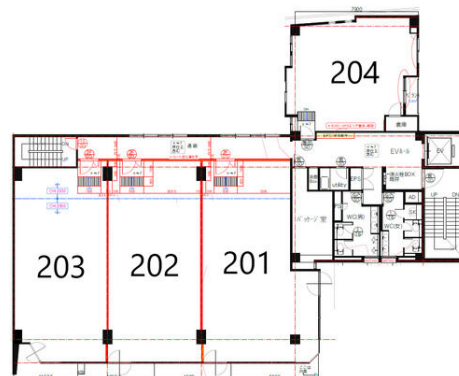

プライム岐阜金町（旧：朝日生命岐阜ビル） 2階22.42坪

岐阜県岐阜市金町1-4

物件MAP

賃貸条件	
月額賃料	179,360円（税別）
坪数	22.42坪
坪単価	8,000円（税別）
共益費	賃料に含む
礼金	無し
敷金（保証金）	6ヶ月
階数	2階（203）
入居可能日	相談

ビル情報	
所在地	岐阜県岐阜市金町1-4
最寄り駅	JR東海道本線 岐阜駅 徒歩15分
エリア	岐阜
竣工	1974年3月
耐震	耐震補強済
階数	地上6階
用途	事務所
構造	RC造