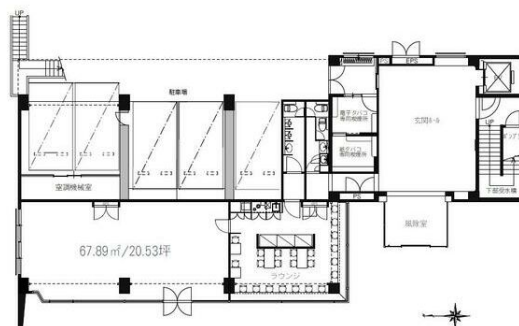

プライム岐阜金町（旧：朝日生命岐阜ビル） 1階20.53坪

岐阜県岐阜市金町1-4

物件MAP

賃貸条件	
月額賃料	184,770円（税別）
坪数	20.53坪
坪単価	9,000円（税別）
共益費	賃料に含む
礼金	無し
敷金（保証金）	6ヶ月
階数	1階（101）
入居可能日	相談

ビル情報	
所在地	岐阜県岐阜市金町1-4
最寄り駅	JR東海道本線 岐阜駅 徒歩15分
エリア	岐阜
竣工	1974年3月
耐震	耐震補強済
階数	地上6階
用途	事務所
構造	RC造

設備情報	
エレベーター	1基
空調	セントラル空調
OAフロア	
基準階天井高	2,700mm
光ファイバー	有り
トイレ	男女別・室外
セキュリティ	有り
駐車場	有り