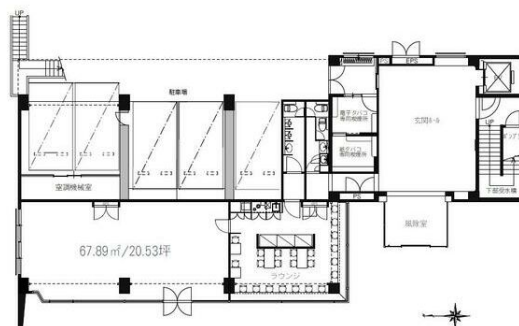

プライム岐阜金町（旧：朝日生命岐阜ビル） 1階20.53坪

岐阜県岐阜市金町1-4

物件MAP

賃貸条件	
月額賃料	184,770円（税別）
坪数	20.53坪
坪単価	9,000円（税別）
共益費	賃料に含む
礼金	無し
敷金（保証金）	6ヶ月
階数	1階（101）
入居可能日	相談

ビル情報	
所在地	岐阜県岐阜市金町1-4
最寄り駅	JR東海道本線 岐阜駅 徒歩15分
エリア	岐阜
竣工	1974年3月
耐震	耐震補強済
階数	地上6階
用途	事務所
構造	RC造

設備情報	
エレベーター	1基
空調	セントラル空調
OAフロア	
基準階天井高	2,700mm
光ファイバー	有り
トイレ	男女別・室外
セキュリティ	有り
駐車場	有り

プライム岐阜金町（旧：朝日生命岐阜ビル） 1階20.53坪 岐阜県岐阜市金町1-4

岐阜（ビルID：0001712）の賃貸オフィス

貸事務所・レンタルオフィス・オフィス移転ならQuickService

物件詳細はこちらから

0120-55-2620