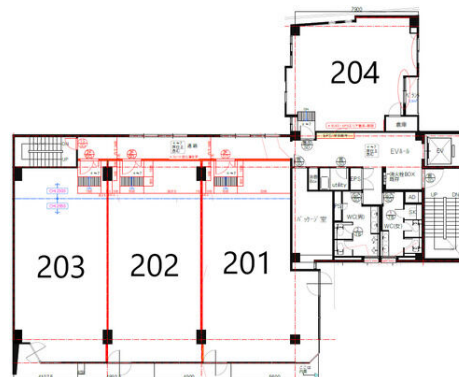

# プライム岐阜金町（旧：朝日生命岐阜ビル） 2階17.55坪

岐阜県岐阜市金町1-4

## 物件MAP

賃貸条件	
月額賃料	140,400円（税別）
坪数	17.55坪
坪単価	8,000円（税別）
共益費	賃料に含む
礼金	無し
敷金（保証金）	6ヶ月
階数	2階（204）
入居可能日	相談

ビル情報	
所在地	岐阜県岐阜市金町1-4
最寄り駅	JR東海道本線 岐阜駅 徒歩15分
エリア	岐阜
竣工	1974年3月
耐震	耐震補強済
階数	地上6階
用途	事務所
構造	RC造

設備情報	
エレベーター	1基
空調	セントラル空調
OAフロア	
基準階天井高	2,700mm
光ファイバー	有り
トイレ	男女別・室外
セキュリティ	有り
駐車場	有り