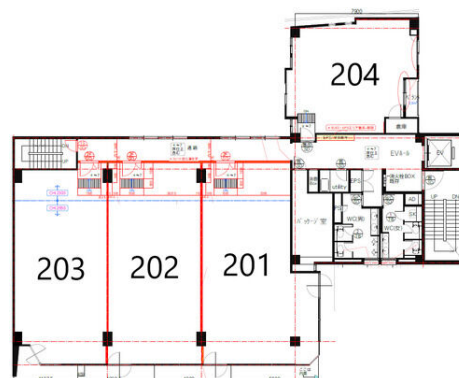

プライム岐阜金町（旧：朝日生命岐阜ビル） 2階25.65坪

岐阜県岐阜市金町1-4

物件MAP

賃貸条件	
月額賃料	205,200円（税別）
坪数	25.65坪
坪単価	8,000円（税別）
共益費	賃料に含む
礼金	無し
敷金（保証金）	6ヶ月
階数	2階（201）
入居可能日	相談

ビル情報	
所在地	岐阜県岐阜市金町1-4
最寄り駅	JR東海道本線 岐阜駅 徒歩15分
エリア	岐阜
竣工	1974年3月
耐震	耐震補強済
階数	地上6階
用途	事務所
構造	RC造

設備情報	
エレベーター	1基
空調	セントラル空調
OAフロア	
基準階天井高	2,700mm
光ファイバー	有り
トイレ	男女別・室外
セキュリティ	有り
駐車場	有り