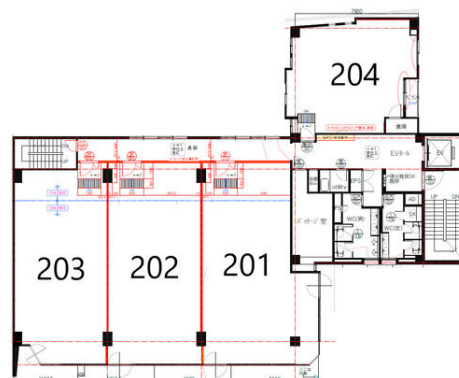

# プライム岐阜金町（旧：朝日生命岐阜ビル） 2階25.65坪

岐阜県岐阜市金町1-4

## 物件MAP

賃貸条件	
月額賃料	205,200円（税別）
坪数	25.65坪
坪単価	8,000円（税別）
共益費	賃料に含む
礼金	無し
敷金（保証金）	6ヶ月
階数	2階（201）
入居可能日	相談

ビル情報	
所在地	岐阜県岐阜市金町1-4
最寄り駅	JR東海道本線 岐阜駅 徒歩15分
エリア	岐阜
竣工	1974年3月
耐震	耐震補強済
階数	地上6階
用途	事務所
構造	RC造

設備情報	
エレベーター	1基
空調	セントラル空調
OAフロア	
基準階天井高	2,700mm
光ファイバー	有り
トイレ	男女別・室外
セキュリティ	有り
駐車場	有り