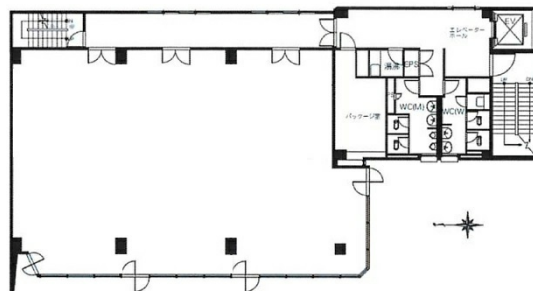

プライム岐阜金町（旧：朝日生命岐阜ビル） 4階77.85坪

岐阜県岐阜市金町1-4

物件MAP

賃貸条件	
月額賃料	583,875円（税別）
坪数	77.85坪
坪単価	7,500円（税別）
共益費	賃料に含む
礼金	無し
敷金（保証金）	6ヶ月
階数	4階（1フロア）
入居可能日	相談

ビル情報	
所在地	岐阜県岐阜市金町1-4
最寄り駅	JR東海道本線 岐阜駅 徒歩15分
エリア	岐阜
竣工	1974年3月
耐震	耐震補強済
階数	地上6階
用途	事務所
構造	RC造

設備情報	
エレベーター	1基
空調	セントラル空調
OAフロア	
基準階天井高	2,700mm
光ファイバー	有り
トイレ	男女別・室外
セキュリティ	有り
駐車場	有り