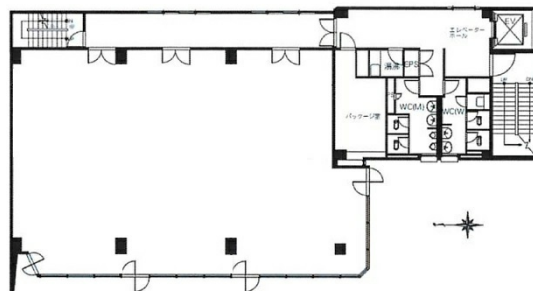

プライム岐阜金町（旧：朝日生命岐阜ビル） 4階77.85坪

岐阜県岐阜市金町1-4

物件MAP

賃貸条件	
月額賃料	583,875円（税別）
坪数	77.85坪
坪単価	7,500円（税別）
共益費	賃料に含む
礼金	無し
敷金（保証金）	6ヶ月
階数	4階（1フロア）
入居可能日	相談

ビル情報	
所在地	岐阜県岐阜市金町1-4
最寄り駅	JR東海道本線 岐阜駅 徒歩15分
エリア	岐阜
竣工	1974年3月
耐震	耐震補強済
階数	地上6階
用途	事務所
構造	RC造