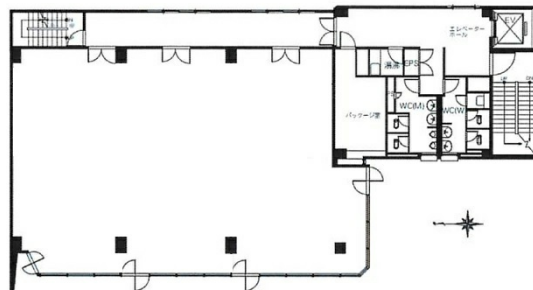

プライム岐阜金町（旧：朝日生命岐阜ビル） 5階77.85坪

岐阜県岐阜市金町1-4

物件MAP

賃貸条件	
月額賃料	583,875円（税別）
坪数	77.85坪
坪単価	7,500円（税別）
共益費	賃料に含む
礼金	無し
敷金（保証金）	6ヶ月
階数	5階（1フロア）
入居可能日	相談

ビル情報	
所在地	岐阜県岐阜市金町1-4
最寄り駅	JR東海道本線 岐阜駅 徒歩15分
エリア	岐阜
竣工	1974年3月
耐震	耐震補強済
階数	地上6階
用途	事務所
構造	RC造

設備情報	
エレベーター	1基
空調	セントラル空調
OAフロア	
基準階天井高	2,700mm
光ファイバー	有り
トイレ	男女別・室外
セキュリティ	有り
駐車場	有り