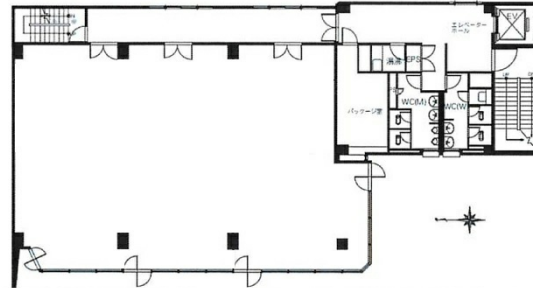

## 物件MAP

賃貸条件	
月額賃料	583,875円（税別）
坪数	77.85坪
坪単価	7,500円（税別）
共益費	賃料に含む
礼金	無し
敷金（保証金）	6ヶ月
階数	5階（1フロア）
入居可能日	相談

ビル情報	
所在地	岐阜県岐阜市金町1-4
最寄り駅	JR東海道本線 岐阜駅 徒歩15分
エリア	岐阜
竣工	1974年3月
耐震	耐震補強済
階数	地上6階
用途	事務所
構造	RC造

設備情報	
エレベーター	1基
空調	セントラル空調
OAフロア	
基準階天井高	2,700mm
光ファイバー	有り
トイレ	男女別・室外
セキュリティ	有り
駐車場	有り