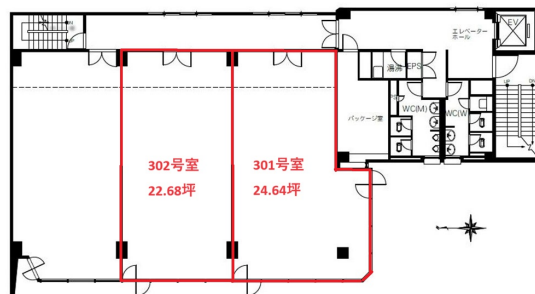

プライム岐阜金町（旧：朝日生命岐阜ビル） 3階22.68坪

岐阜県岐阜市金町1-4

物件MAP

賃貸条件	
月額賃料	181,440円（税別）
坪数	22.68坪
坪単価	8,000円（税別）
共益費	賃料に含む
礼金	無し
敷金（保証金）	6ヶ月
階数	3階（302）
入居可能日	即日

ビル情報	
所在地	岐阜県岐阜市金町1-4
最寄り駅	JR東海道本線 岐阜駅 徒歩15分
エリア	岐阜
竣工	1974年3月
耐震	耐震補強済
階数	地上6階
用途	事務所
構造	RC造

設備情報	
エレベーター	1基
空調	セントラル空調
OAフロア	
基準階天井高	2,700mm
光ファイバー	有り
トイレ	男女別・室外
セキュリティ	有り
駐車場	有り