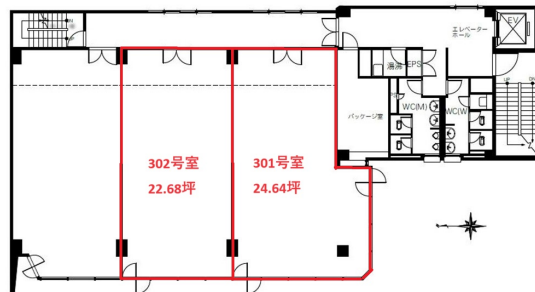

プライム岐阜金町（旧：朝日生命岐阜ビル） 3階22.68坪

岐阜県岐阜市金町1-4

物件MAP

賃貸条件	
月額賃料	181,440円（税別）
坪数	22.68坪
坪単価	8,000円（税別）
共益費	賃料に含む
礼金	無し
敷金（保証金）	6ヶ月
階数	3階（302）
入居可能日	即日

ビル情報	
所在地	岐阜県岐阜市金町1-4
最寄り駅	JR東海道本線 岐阜駅 徒歩15分
エリア	岐阜
竣工	1974年3月
耐震	耐震補強済
階数	地上6階
用途	事務所
構造	RC造