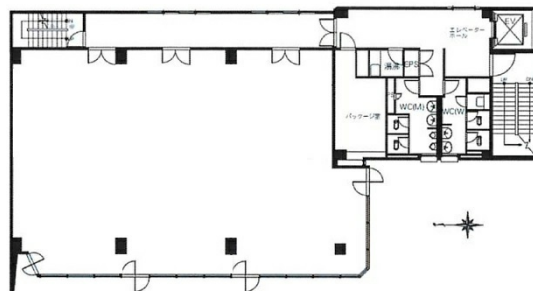

## 物件MAP

賃貸条件	
坪数	77.85坪
階数	6階（1フロア・先行有）
入居可能日	相談
ビル情報	
所在地	岐阜県岐阜市金町1-4
最寄り駅	JR東海道本線 岐阜駅 徒歩15分
エリア	岐阜
竣工	1974年3月
耐震	耐震補強済
階数	地上6階
用途	事務所
構造	RC造
設備情報	
エレベーター	1基
空調	セントラル空調
OAフロア	
基準階天井高	2,700mm
光ファイバー	有り
トイレ	男女別・室外
セキュリティ	有り
駐車場	有り