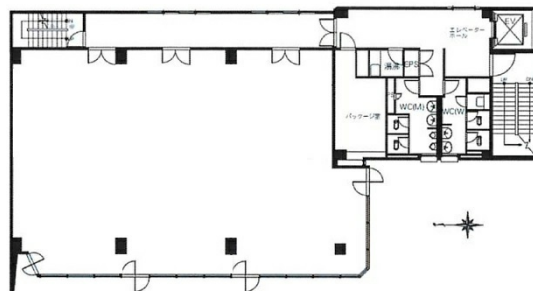

プライム岐阜金町（旧：朝日生命岐阜ビル） 6階77.85坪

岐阜県岐阜市金町1-4

物件MAP

賃貸条件	
坪数	77.85坪
階数	6階（1フロア・先行有）
入居可能日	相談
ビル情報	
所在地	岐阜県岐阜市金町1-4
最寄り駅	JR東海道本線 岐阜駅 徒歩15分
エリア	岐阜
竣工	1974年3月
耐震	耐震補強済
階数	地上6階
用途	事務所
構造	RC造
設備情報	
エレベーター	1基
空調	セントラル空調
OAフロア	
基準階天井高	2,700mm
光ファイバー	有り
トイレ	男女別・室外
セキュリティ	有り
駐車場	有り