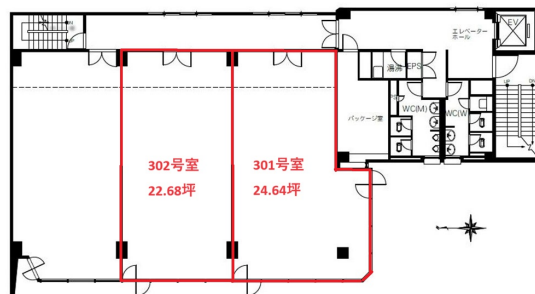

プライム岐阜金町（旧：朝日生命岐阜ビル） 3階24.64坪

岐阜県岐阜市金町1-4

物件MAP

賃貸条件	
月額賃料	197,120円（税別）
坪数	24.64坪
坪単価	8,000円（税別）
共益費	賃料に含む
礼金	無し
敷金（保証金）	6ヶ月
階数	3階（301）
入居可能日	即日

ビル情報	
所在地	岐阜県岐阜市金町1-4
最寄り駅	JR東海道本線 岐阜駅 徒歩15分
エリア	岐阜
竣工	1974年3月
耐震	耐震補強済
階数	地上6階
用途	事務所
構造	RC造

設備情報	
エレベーター	1基
空調	セントラル空調
OAフロア	
基準階天井高	2,700mm
光ファイバー	有り
トイレ	男女別・室外
セキュリティ	有り
駐車場	有り